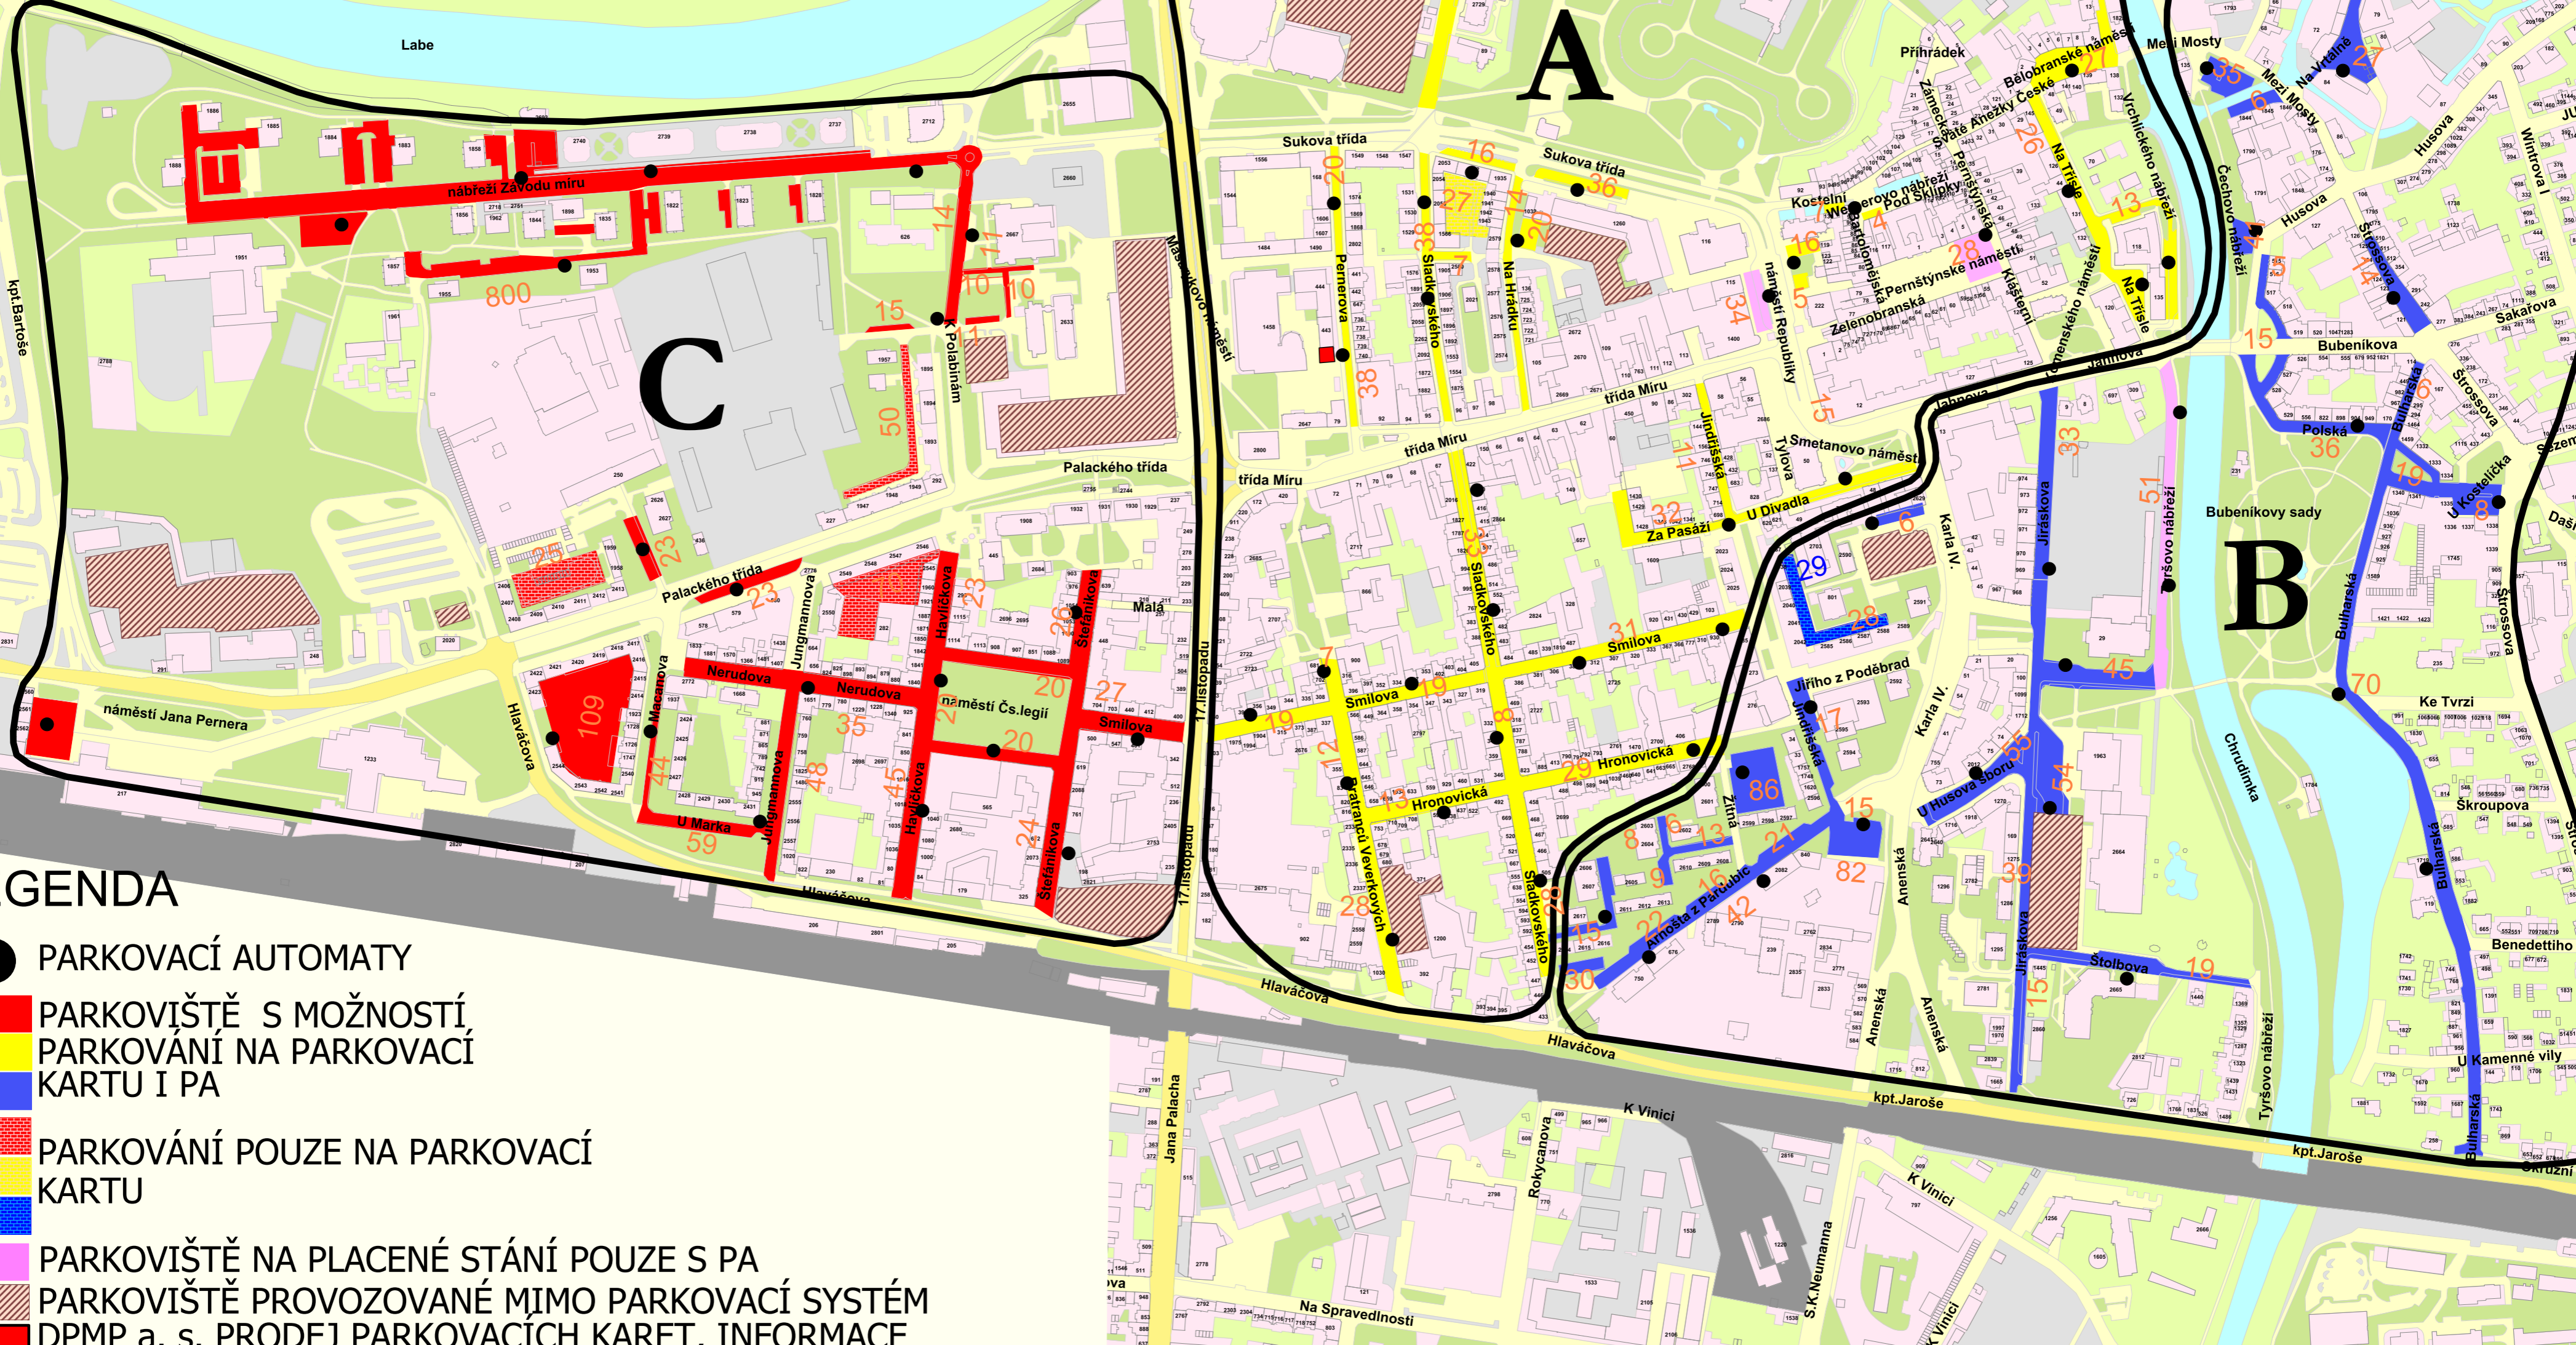

MÍSTNÍ KOMUNIKACE V PARDUBICÍCH S PLACENÝM STÁNÍM

LEGENDA

- PARKOVACÍ AUTOMATY
- PARKOVIŠTĚ S MOŽNOSTÍ PARKOVÁNÍ NA PARKOVACÍ KARTU I PA
- PARKOVÁNÍ POUZE NA PARKOVACÍ KARTU
- PARKOVÁNÍ POUZE NA PARKOVACÍ KARTU
- PARKOVIŠTĚ NA PLACENÉ STÁNÍ POUZE S PA
- PARKOVIŠTĚ PROVOZOVANÉ MIMO PARKOVACÍ SYSTÉM DPMP a. s. PRODEJ PARKOVACÍCH KARET, INFORMACE